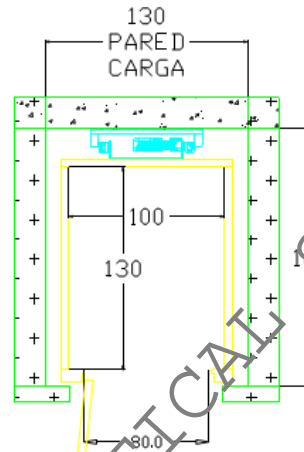

*FIJACION A MUROS O TRABES OPCIONALMENTE UNA ESTRUCTURA AUTOSOPORTANTE

*INSTALACION FACIL Y RAPIDA

SISTEMAS LATERALES

CALL CENTER: 477 148 60 97, 477 363 26 70
01 800 83 83 256

EMAIL: infoitv@itmexico.com
www.itmexico.com