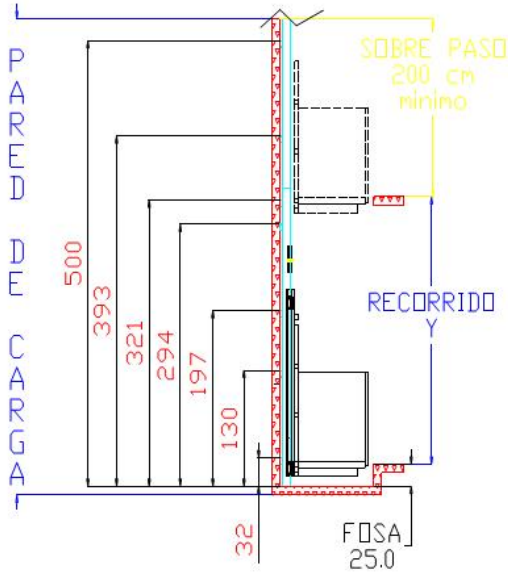

*FIJACION A MUROS O TRABES OPCIONALMENTE UNA ESTRUCTURA AUTOSOPORTANTE

*INSTALACION FACIL Y RAPIDA

SISTEMAS LATERALES

CALL CENTER: 477 148 60 97, 477 363 26 70
01 800 83 83 256

EMAIL: infoitv@itmexico.com
www.itmexico.com

TRABES A CENTROS DE 20 CM D ESTRUCTURA
 SI YA CUENTA CON PARED NOSOTROS
 LO ASEDRAMOS

Cabina completa nacional

CALL CENTER: 477 148 60 97, 477 363 26 70
 01 800 83 83 256

EMAIL: infoitv@itmexico.com
 www.itvmexico.com