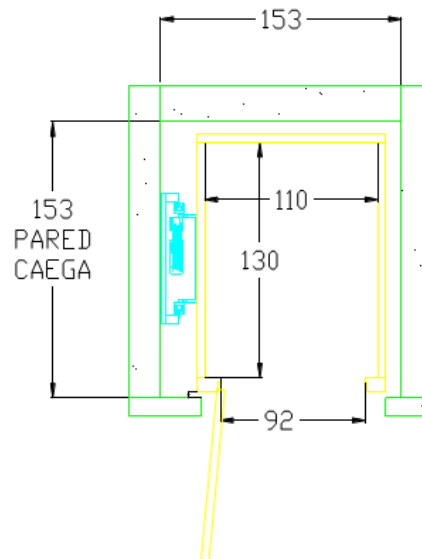

*FIJACION A MUROS O TRABES OPCIONALMENTE UNA ESTRUCTURA AUTOSOPORTANTE

*INSTALACION FACIL Y RAPIDA

SISTEMAS LATERALES

CALL CENTER: 477 148 60 97, 477 363 26 70
01 800 83 83 256

EMAIL: infoitv@itmexico.com
www.itmexico.com